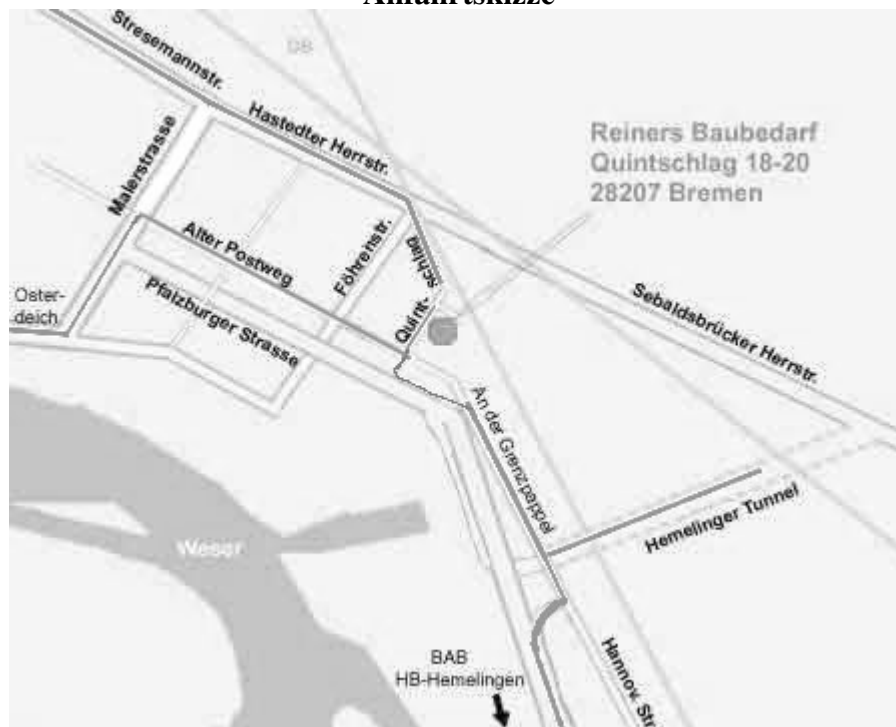

Reiners-Baubedarf GmbH

Quintschlag 18-20
28207 Bremen

Telefon: (0421) 48 54 50
Telefax: (0421) 48 54 529

e-mail : info@reiners-baubedarf.de
Internet: www.reiners-baubedarf.de

Anfahrtskizze

Wegbeschreibung PKW

Mit dem PKW empfehlen wir eine Anfahrt über 'Hastedter Heerstraße' und 'Föhrenstraße'

Vom 'Osterdeich' kommend können Sie in der 'Malerstraße' bereits rechts in den 'Alten Postweg' einbiegen.

Aus Richtung Sebaldsbrück empfiehlt sich der 'Hemelinger Tunnel'.

Von der Autobahn kommend nehmen Sie bitte die zweite Abfahrt des Zubringers.

Von der 'Pfalzburger Strasse' können Sie nicht links in die 'Föhrenstrasse' abbiegen.